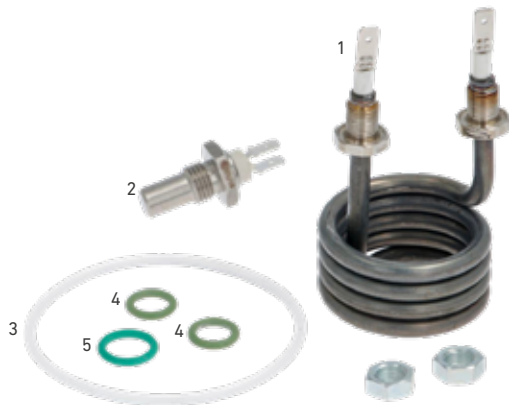

EVOCA GRUPPO CALDAIA

Codice ATEL: 0KITCALD300
Codice LF: 1900012
Codice GEV: LF1900012