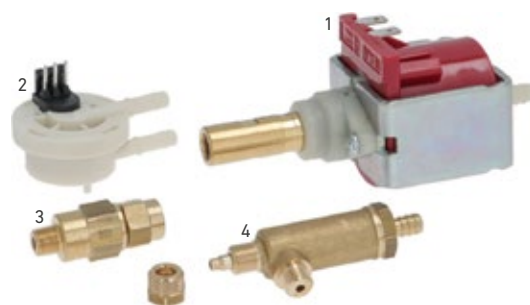

Codice ATEL: 0KITPMBIANCHI
Codice LF: 1900016
Codice GEV: LF1900016

KIT MANUTENZIONE POMPA

Pos.	Description	Q.ty
1	POMPA VIBRAZIONE EX5 48W 230V 50Hz attacchi ø 1/8"- ø 6 mm - pressione max 15 bar temperatura acqua max 20°C diodo integrato (1N 4007P)	1
2	CONTATORE VOLUMETRICO 974-9522-B NSF portagomma entrata/uscita ø 6 mm - ugello ø 1,8 mm	1
3	VALVOLA DI NON RITORNO ø 1/8" M-1/8" F 2.0 bar	1
4	VALVOLA DI SICUREZZA 11 bar	1

GAIA, GAIA TOUCH, BVM 921, BVM 931, BVM 952, BVM 972, LEI 200, LEI 400, LEI 700, LEI SA, PEGASO, POLARIS