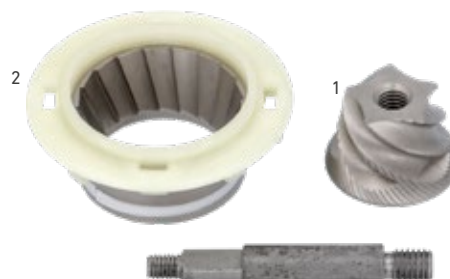

KIT MANUTENZIONE MACINE

Pos.	Description	Q.ty
1	COPPIA MACINE SX ø esterno 64 mm - ø interno 38 mm spessore 9 mm - 3 fori fissaggio	1
2	SPINA SPIROL ø 3X16 mm	1

CINO PB, CINO IC PB, CINO GRANDE PB, XX PB, CAFÉ EUROPA PB, LUCE PB CAFFÈ
EUROPA PB/SM, LUCE X2, SOLUTION ESPRESSO, SOLUTION/ALEGRIA 8 60, XS GRANDE
PB