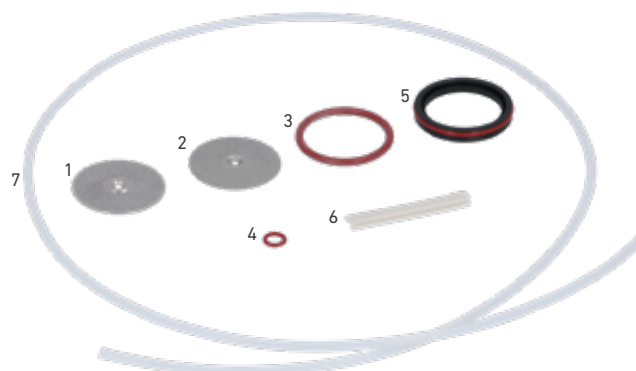

Codice ATEL: 0KITANIMGRU04
Codice LF: 1901104
Codice GEV: LF1901104

KIT MANUTENZIONE GRUPPO CAFFÈ 44mm OPTIBEAN

Pos.	Description	Q.ty
1	DOCCIA EROGAZIONE ø 40 mm 150 MICRON	1
2	GUARNIZIONE OR 04143 SILICONE ROSSO	1
3	GUARNIZIONE OR 02025 SILICONE ROSSO	1
4	GUARNIZIONE DI TENUTA PER PORTADOCCIA	1
5	RASCHIATORE IN GOMMA 52 mm	1
6	TUBO PTFE ø 2x4 mm	1

OPTIME (SA), OPTIME (VN)

KIT MANUTENZIONE GRUPPO CAFFÈ 44mm OPTIME

Pos.	Description	Q.ty
1	DOCCIA EROGAZIONE ø 40 mm 150 MICRON	1
2	DOCCIA EROGAZIONE ø 40 mm	1
3	GUARNIZIONE OR 04143 SILICONE ROSSO	1
4	GUARNIZIONE OR 02025 SILICONE ROSSO	1
5	GUARNIZIONE DI TENUTA PER PORTADOCCIA	1
6	RASCHIATORE IN GOMMA 52 mm	1
7	TUBO PTFE ø 2x4 mm	1

OPTIME (SA), OPTIME (VN)