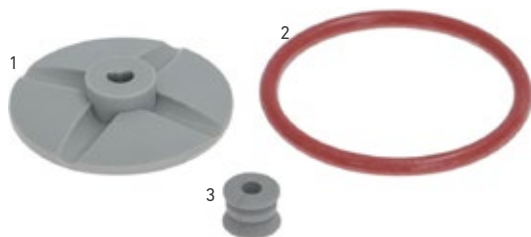

RHEAVENDORS-SERVOMAT GRUPPO MIXER

Codice ATEL: 0KITRHEAMIXER
Codice LF: 1095191
Codice GEV: LF1095191