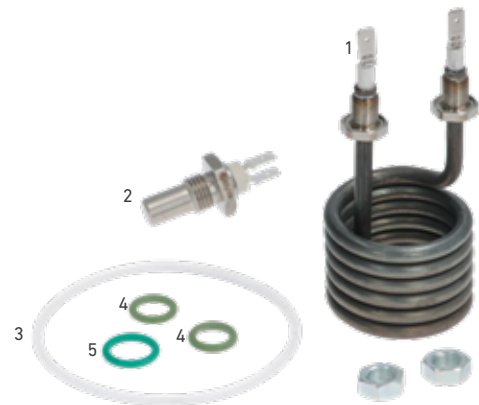

Codice ATEL: 0KITCALD600
Codice LF: 1900011
Codice GEV: LF1900011

KIT MANUTENZIONE CALDAIA 300CC

Pos.	Description	Q.ty
1	RESISTENZA 1000W 230V CON BULLONI	1
2	SONDA TEMPERATURA CALDAIA	1
3	GUARNIZIONE OR 0176 VITON NEUTRA	1
4	GUARNIZIONE OR 0112 VITON VERDE	2
5	GUARNIZIONE OR 03050 VITON	1

NECTA ASTRO, BRIO, BRIO 250, BRIO 3, BRIO UP, CANTO, CANTO TOUCH, COLIBRI', COLIBRI' TOP, CONCERTO, GRANMATTINO, KOBALTO, KORINTO, KORO, OBLO', OPERA PLUS, OPERA PLUS TOUCH, SOLISTA, SPAZIO PORTA TONDA, VENEZIA, ZENITH;
WITTENBERG 7600

KIT MANUTENZIONE CALDAIA 600CC

Pos.	Description	Q.ty
1	RESISTENZA 1450W 230V CON BULLONI	1
2	SONDA TEMPERATURA CALDAIA	1
3	GUARNIZIONE OR 04350 SILICONE	1
4	GUARNIZIONE OR 0112 VITON VERDE	2
5	GUARNIZIONE OR 03050 VITON	1

NECTA ASTRO, ASTRO P, BRIO, BRIO 250, BRIO 3, BRIO UP, CANTO, CANTO TOUCH, COLIBRI', GRANMATTINO, KIKKO, KIKKO MAX, KIKKO RY, KOBALTO, KONVIVIO, KORINTO, KORO, KREA, OBLO', SOLISTA, SPAZIO, VENEZIA, ZENITH; **WITTENBERG** 7100, 7100 PLUS, 7600, ES 7100 MAXI