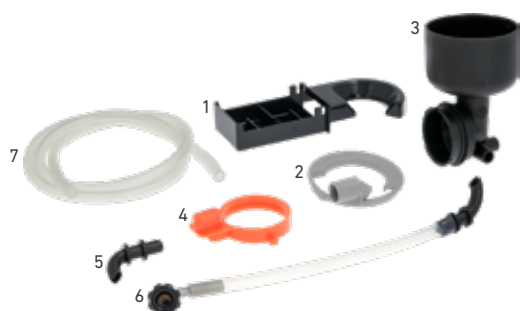

RHEAVENDORS-SERVOMAT KIT PULIZIA

Codice ATEL: 0KITRHEAHYG01
Codice LF: 1901008
Codice GEV: LF1901008