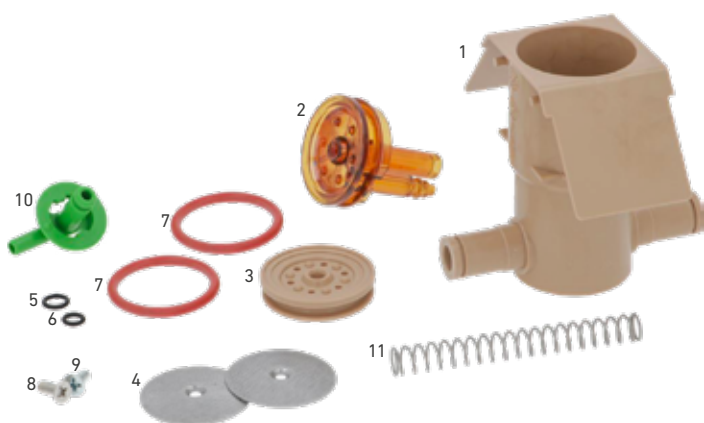

Codice ATEL: 0KITZ4000
Codice LF: 1900008
Codice GEV: LF1900008

KIT MANUTENZIONE GRUPPO CAFFÈ Z4000

Pos.	Description	Q.ty
1	CAMERA INFUSIONE ø 38 mm	1
2	PISTONE PORTADOCCIA SUPERIORE ø 37.5 mm	1
3	PISTONE PORTADOCCIA INFERIORE ø 37 mm	1
4	DOCCIA EROGAZIONE ø 34 mm	2
5	GUARNIZIONE OR 02025 EPDM	1
6	GUARNIZIONE OR 02018 EPDM	1
7	GUARNIZIONE OR 04118 SILICONE ROSSO	2
8	VITE TSPC H M3x10 CON FRENAFILETTI	1
9	VITE A TESTA SVASATA PIANA M3x10	1
10	UGELLO CAFFÈ	1
11	SPRING ø 9 x 80 mm for piston back slide	1

LAVAZZA LB 3600 CANTO TOUCH X2, **NECTA** CANTO, CANTO P, CANTO TOUCH, CONCERTO, CONCERTO BLUE, CONCERTO PLUS CONCERTO TOUCH, CONCERTO TOUCH PLUS, KARISMA UPGRADE, MAESTRO TOUCH DUAL CUP, OPERA, OPERA TOUCH PLUS, SOLISTA