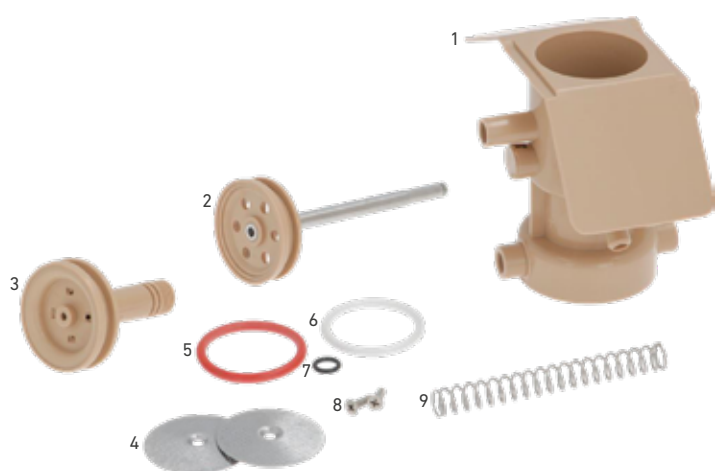

EVOCA GRUPPO CAFFÈ

Codice ATEL: 0KITZ3000
Codice LF: 1900009
Codice GEV: LF1900009