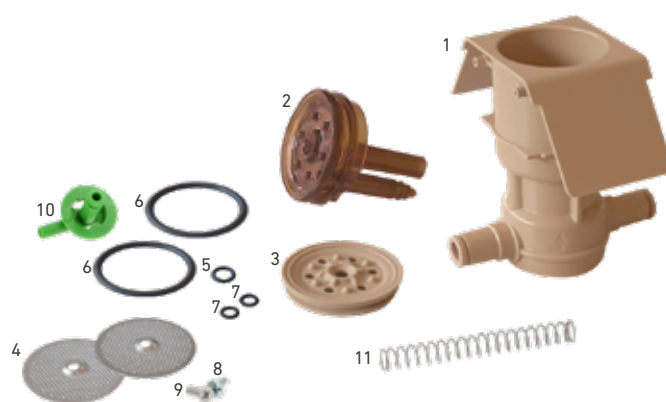

Codice ATEL: 0KITNECTBRE02
Codice LF: 1901047
Codice GEV: LF1901047

KIT MANUTENZIONE GRUPPO CAFFÈ Z4000 HO.RE.CA.

Pos.	Description	Q.ty
1	CAMERA INFUSIONE ø 43 mm	1
2	PISTONE PORTADOCCIA SUPERIORE ø 43 mm	1
3	PISTONE PORTADOCCIA INFERIORE ø 43 mm	1
4	DOCCIA EROGAZIONE ø 40 mm	2
5	GUARNIZIONE OR 02025 EPDM	1
6	GUARNIZIONE OR R26 3,60 x 35,60 mm	2
7	GUARNIZIONE OR 02018 EPDM	1
8	VITE M4X10 INOX	1
9	VITE M4X10 CON FRENAFILETTI	1
10	UGELLO CAFFÈ	1
11	MOLLA ø 9 x 80 mm	1

NECTA KARISMA, KALEA, KREA, MAESTRO, OPERA, SOLISTA, **GAGGIA LA RADIOSA, WITTENBERG 9000, 9100**