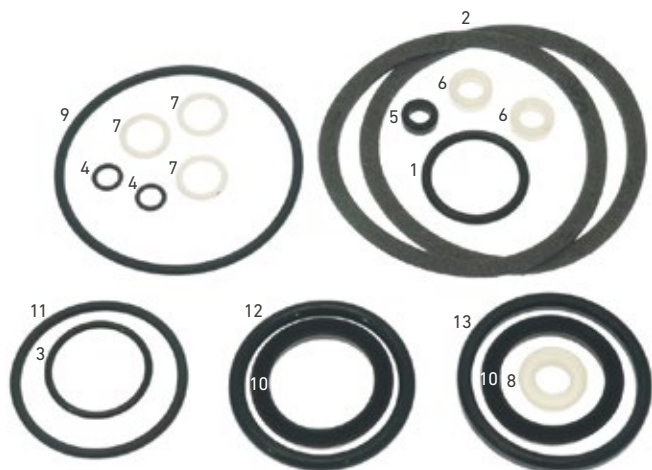

PAVONI KIT GUARNIZIONI

Codice ATEL: 0KITPAV001
Codice LF: 1786200
Codice GEV: LF1786200

KIT GUARNIZIONI EUROPICCOLA

Pos.	Description	Q.ty
1	GUARNIZIONE OR 04112 EPDM	1
2	GUARNIZIONE CALDAIA ø 93x80x1,5 mm	2
3	GUARNIZIONE OR 0176 EPDM	1
4	GUARNIZIONE OR 0106 VITON	2
5	GUARNIZIONE PIANA NBR ø 12x7x5 mm	1
6	GUARNIZIONE PIANA SILICONE ø 15x9x5 mm	2
7	GUARNIZIONE PIANA PTFE ø 17x12x1,5 mm	3
8	GUARNIZIONE A LABBRO ø 21x11x4,5 mm	1
9	GUARNIZIONE OR 0152 EPDM	1
10	GUARNIZIONE A LABBRO ø 44x33x5,5 mm	2
11	GUARNIZIONE PORTAFILTRO ø 60x50x5,5 mm	1
12	GUARNIZIONE OR 06187 EPDM ø 58 mm	1
13	GUARNIZIONE OR 03112 EPDM	1

EUROPICCOLA