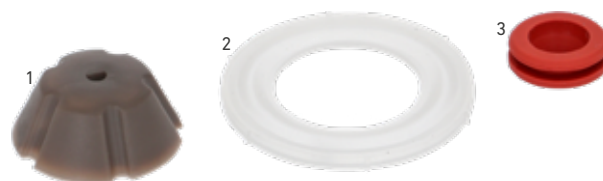

Codice ATEL: 0KITBRAVMIX02
Codice LF: 1901033
Codice GEV: LF1901033

KIT MIXER SOLO/COMBINO

Pos.	Description	Q.ty
1	LAMA MIXER ESPRESSO	1
2	GUARNIZIONE MIXER	1

KIT MIXER BOLERO 1/2/XL/QUINTO

Pos.	Description	Q.ty
1	LAMA MIXER ESPRESSO	1
2	GUARNIZIONE IN GOMMA MIXER	1
3	GUARNIZIONE IN GOMMA MIXER	1