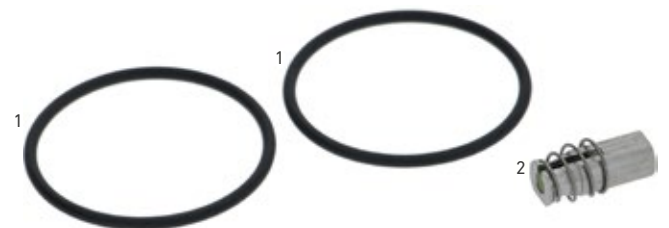

Codice ATEL: 0KITRHEAB0104
Codice LF: 1901007
Codice GEV: LF1901007

KIT MANUTENZIONE CALDAIA XS/PB

Pos.	Description	Q.ty
1	GUARNIZIONE OR 0164 VITON	2
2	GUARNIZIONE ORM 0110-10 VITON VERDE	2
3	NUCLEO ELETTROVALVOLA 2 VIE	2
4	NUCLEO ELETTROVALVOLA 3 VIE	1

XS PB

KIT MANUTENZIONE CALDAIA LUCE/500

Pos.	Description	Q.ty
1	GUARNIZIONE OR 0164 VITON	2
2	NUCLEO ELETTROVALVOLA 3 VIE	1

LUCE PB