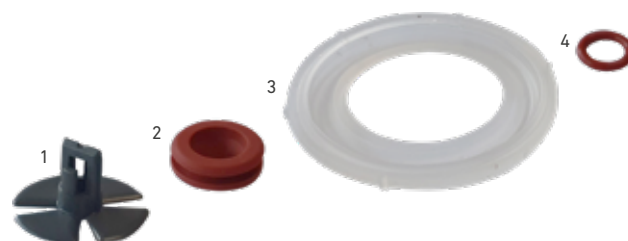

Codice ATEL: 0KITBRAVMIX04
Codice LF: 1901035
Codice GEV: LF1901035

KIT MANUTENZIONE MIXER TURBO

Pos.	Description	Q.ty
1	ROTORE MIXER $\varnothing$ 6 mm	1
2	ROTORE MIXER	1
3	GUARNIZIONE IN GOMMA MIXER	1

KIT MANUTENZIONE MIXER SEGO

Pos.	Description	Q.ty
1	ROTORE MIXER $\varnothing$ 6 mm	1
2	GUARNIZIONE IN GOMMA MIXER	1
3	GUARNIZIONE IN GOMMA MIXER	1
4	GUARNIZIONE OR $\varnothing$ 6,02 x 1,63 mm	1