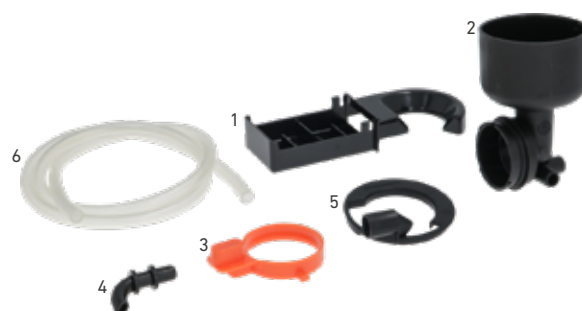

Codice ATEL: 0KITRHEAHYG02
Codice LF: 1901009
Codice GEV: LF1901009

KIT PULIZIA XX/OC/PB

Pos.	Description	Q.ty
1	CASSETTO ASPIRAZIONE	1
2	ANELLO VASCHETTA CON TUBETTO $\varnothing$ 2,5 mm	1
3	IMBUTO CORPO MIXER	1
4	GHIERA BLOCCAGGIO IMBUTO MIXER	1
5	BECCUCCIO EROGAZIONE 6 mm	1
6	BECCUCCIO EROGAZIONE CAFFÈ	1
7	TUBO SILICONE $\varnothing$ 5,6 x 8,8 mm	1

CAFFÈ EUROPA, EUROPA 2, LUCE, MAXI, MIDI 2, MODA, PRONTISSIMO EC I, SAGOMA E, SAGOMA H, SAGOMAE, XS E, XS H LIONESS, XSE

KIT PULIZIA XX/OC INSTANT

Pos.	Description	Q.ty
1	CASSETTO ASPIRAZIONE	1
2	IMBUTO CORPO MIXER	1
3	GHIERA BLOCCAGGIO IMBUTO MIXER	1
4	BECCUCCIO EROGAZIONE 6 mm	1
5	ANELLO VASCHETTA CON TUBETTO 4 mm	1
6	TUBO SILICONE $\varnothing$ 5,6 x 8,8 mm	1

CAFFÈ EUROPA, EUROPA 2, LUCE, MAXI, MIDI 2, MODA, PRONTISSIMO EC I, SAGOMA E, SAGOMA H, SAGOMAE, XS E, XS H LIONESS, XSE