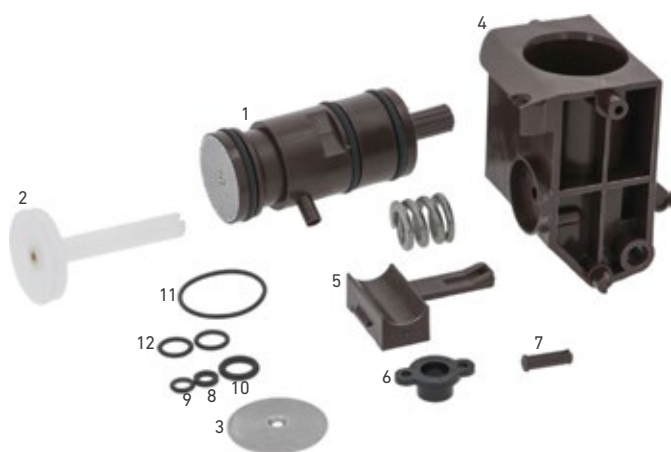

BIANCHI GRUPPO CAFFÈ

Codice ATEL: 0KITCFBIANCHI
Codice LF: 1900015
Codice GEV: LF1900015

KIT MANUTENZIONE GRUPPO CAFFÈ

Pos.	Description	Q.ty
1	PISTONE PORTADOCCIA ø 35 mm	1
2	PISTONE PORTADOCCIA ø 35 mm	1
3	DOCCIA EROGAZIONE ø 34 mm	1
4	BICCHIERINO PER GRUPPO CAFFÈ	1
5	STAFFA INFERIORE PER GRUPPO CAFFÈ	1
6	BUSSOLA X BICCHIERE GRUPPO CAFFÈ	1
7	PERNO PER SOLLEVATORE ASTA	1
8	GUARNIZIONE SAGOMATA ø 9x5x2 mm	1
9	GUARNIZIONE OR 02021 VITON NERO	1
10	GUARNIZIONE OR 03037 VITON	1
11	GUARNIZIONE OR 02118 VITON NERO	1
12	GUARNIZIONE OR 02037 VITON	2

GAIA, GAIA TOUCH, BVM 921, BVM 931, BVM 952, BVM 972, LEI 200, LEI 400, LEI 700, LEI SA, PEGASO, POLARIS