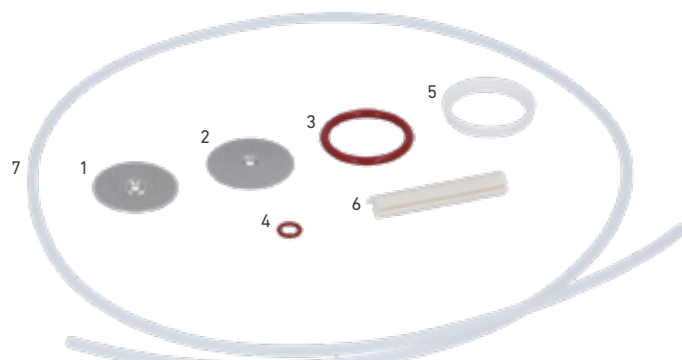

Codice ATEL: 0KITANIMGRU02
Codice LF: 1901102
Codice GEV: LF1901102

KIT MANUTENZIONE GRUPPO CAFFÈ 37mm OPTIBEAN

Pos.	Description	Q.ty
1	DOCCIA EROGAZIONE ø 33 mm 150 MICRON	1
2	GUARNIZIONE OR 04118 SILICONE ROSSO	1
3	GUARNIZIONE OR 02025 SILICONE ROSSO	1
4	GUARNIZIONE DI TENUTA PER PORTADOCCIA ø 36.5 31 mm	1
5	RASCHIATORE IN GOMMA 52 mm	1
6	TUBO PTFE ø 2x4 mm	1

OPTIME (SA), OPTIME (VN)

KIT MANUTENZIONE GRUPPO CAFFÈ 37mm OPTIME

Pos.	Description	Q.ty
1	DOCCIA EROGAZIONE ø 33 mm 150 MICRON	1
2	DOCCIA EROGAZIONE ø 34 mm	1
3	GUARNIZIONE OR 04118 SILICONE ROSSO	1
4	GUARNIZIONE OR 02025 SILICONE ROSSO	1
5	GUARNIZIONE DI TENUTA PER PORTADOCCIA ø 36.5 31 mm	1
6	RASCHIATORE IN GOMMA 52 mm	1
7	TUBO PTFE ø 2x4 mm	1

OPTIME (SA), OPTIME (VN)