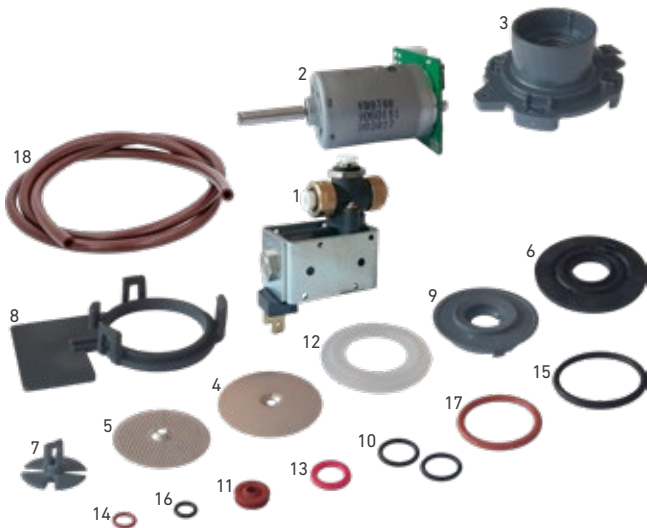

BRAVILOR-BONAMAT KIT MANUTENZIONE

Codice ATEL: 0KITBRAVMAN01
Codice LF: 1901037
Codice GEV: LF1901037