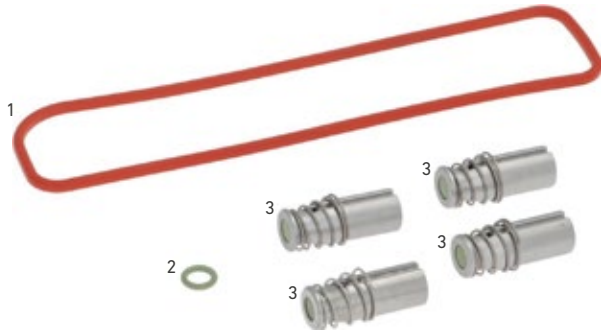

BIANCHI GRUPPO CALDAIA

Codice ATEL: 0KITCLBIANCHI
Codice LF: 1900014
Codice GEV: LF1900014