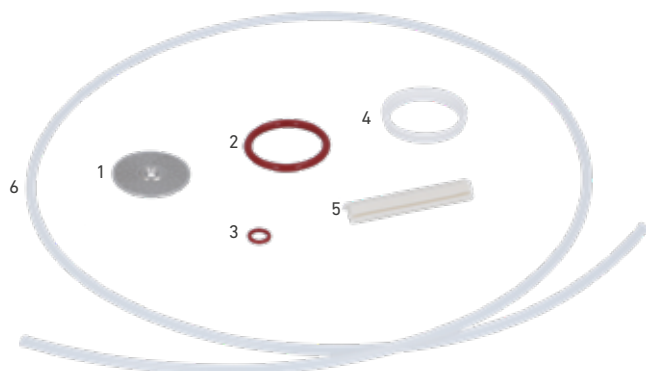

ANIMO GRUPPO CAFFÈ

Codice ATEL: 0KITANIMGRU01
Codice LF: 1901101
Codice GEV: LF1901101