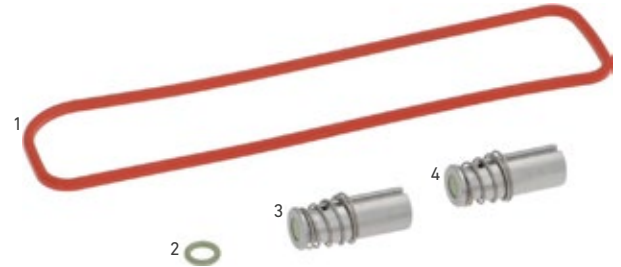

Codice ATEL: 0KITBIANBOI01
Codice LF: 1901020
Codice GEV: LF1901020

KIT MANUTENZIONE GRUPPO CALDAIA

Pos.	Description	Q.ty
1	GUARNIZIONE CALDAIA 160x40 mm	1
2	GUARNIZIONE OR 02025 VITON	1
3	NUCLEO ELETTRORVALVOLA 3 VIE OLAB	4

GAIA, GAIA TOUCH, BVM 921, BVM 931, BVM 952, BVM 972, LEI 200, LEI 400, LEI 500, LEI 600 LEI 700, LEI SA, ANTARES, PEGASO, POLARIS

KIT MANUTENZIONE CALDAIA DIVA/GAIA/LEI TO-GO

Pos.	Description	Q.ty
1	GUARNIZIONE CALDAIA 160x40 mm	1
2	GUARNIZIONE OR 02025 VITON	1
3	NUCLEO ELETTRORVALVOLA 3 VIE OLAB	1
4	NUCLEO ELETTRORVALVOLA OLAB	1