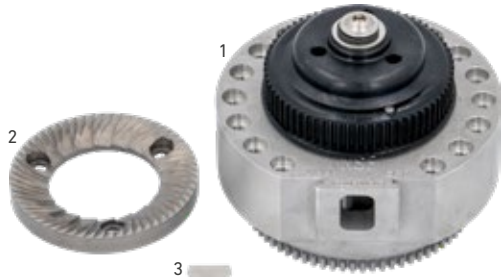

BRAVILOR-BONAMAT GRUPPO MACINE

Codice ATEL: 0KITBRAVGRI01
Codice LF: 1901028
Codice GEV: LF1901028