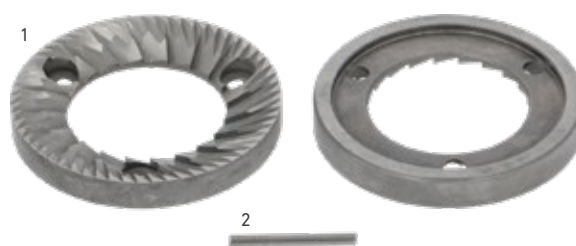

KIT MACINE BVM/LEI/GAIA

Pos.	Description	Q.ty
1	COPPIA MACINE DX ø esterno 64 mm - ø interno 38 mm spessore 8,5 mm - 3 fori di fissaggio	1
2	FILO ARMONICO Ø 3 x 30 mm	1

DIVA, LEI TOGO, BVM 921, BVM 931, BVM 952, BVM 972, GAIA, LEI 200, LEI 250, LEI SA, LEI 300, LEI 400, LEI 500, LEI 600, LEI 700