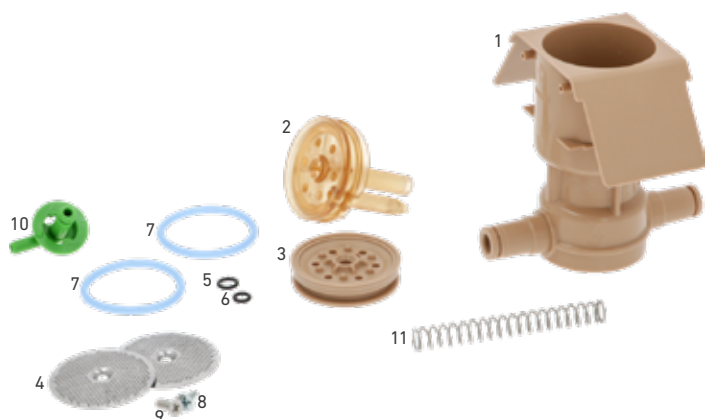

EVOCA GRUPPO CAFFÈ

Codice ATEL: 0KITNECTBRE01
Codice LF: 1901046
Codice GEV: LF1901046

KIT MANUTENZIONE GRUPPO CAFFÈ Z4000 ø 46 mm

Pos.	Description	Q.ty
1	CAMERA INFUSIONE ø 46 mm	1
2	PISTONE PORTADOCCIA SUPERIORE ø 46 mm	1
3	PISTONE PORTADOCCIA INFERIORE ø 46 mm	1
4	DOCCIA EROGAZIONE ø 42 mm	2
5	GUARNIZIONE OR 02025 EPDM	1
6	GUARNIZIONE OR 02018 EPDM	1
7	GUARNIZIONE OR 04150 SILICONE BLU	2
8	VITE M4X12 INOX	1
9	VITE M4X10 CON FRENAFILETTI	1
10	UGELLO CAFFÈ	1
11	MOLLA ø 9 x 80 mm	1

NECTA CANTO, CONCERTO, KALEA, KREA, MAESTRO, OPERA, SOLISTA, **GAGGIA LA RADIOSA**