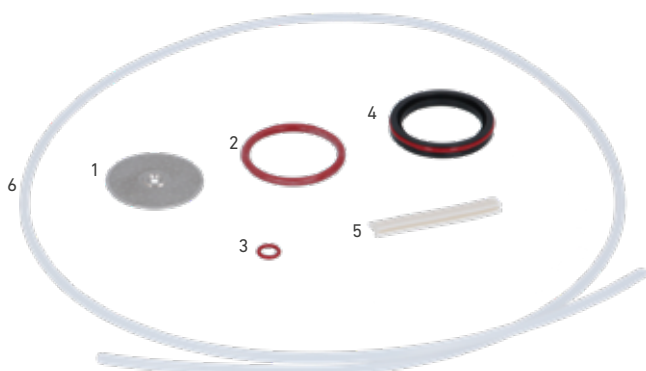

Codice ATEL: 0KITANIMGRU03
Codice LF: 1901103
Codice GEV: LF1901103