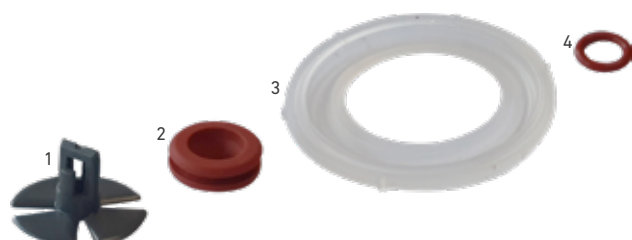

Codice ATEL: 0KITBRAVMIX05
Codice LF: 1901036
Codice GEV: LF1901036

KIT MANUTENZIONE MIXER ESPRECIOUS

Pos.	Description	Q.ty
1	ROTORE MIXER $\varnothing$ 6 mm	1
2	GUARNIZIONE IN GOMMA MIXER	1
3	GUARNIZIONE IN GOMMA MIXER	1
4	GUARNIZIONE OR $\varnothing$ 6,02 x 1,63 mm	1