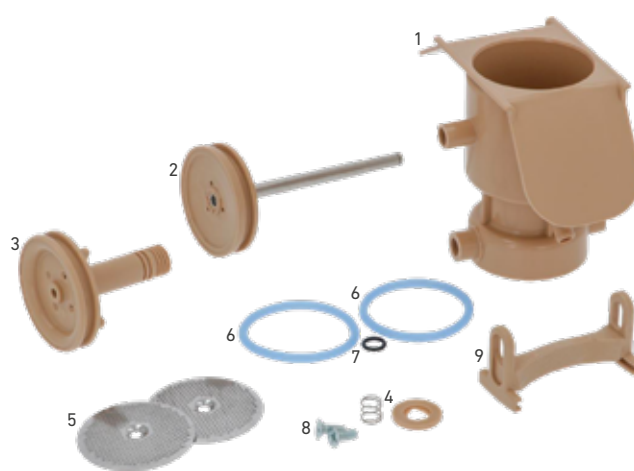

Codice ATEL: 0KITZ3000D48
Codice LF: 1900013
Codice GEV: LF1900013

KIT MANUTENZIONE GRUPPO CAFFÈ Z3000

Pos.	Description	Q.ty
1	CAMERA INFUSIONE CON TAPPO	1
2	PISTONE PORTADOCCIA INFERIORE ø 37 mm	1
3	PISTONE PORTADOCCIA SUPERIORE ø 37 mm	1
4	DOCCIA EROGAZIONE ø 34 mm	2
5	GUARNIZIONE OR 04118 SILICONE	1
6	GUARNIZIONE OR 04112 SILICONE BIANCO	1
7	GUARNIZIONE OR 02025 EPDM	1
8	VITE A TESTA SVASATA PIANA M3x10	2
9	MOLLA ø 9 x 80 mm	1

KIT MANUTENZIONE GRUPPO CAFFÈ Z3000 ø 48 mm

Pos.	Description	Q.ty
1	CAMERA INFUSIONE MAGGIORATA	1
2	PISTONE PORTADOCCIA INFERIORE ø 45 mm	1
3	PISTONE PORTADOCCIA SUPERIORE ø 45 mm	1
4	PISTONE CON MOLLA INFERIORE	1
5	DOCCIA EROGAZIONE ø 42 mm	2
6	GUARNIZIONE OR 04150 SILICONE BLU	2
7	GUARNIZIONE OR 02025 EPDM	1
8	VITE M4X12 INOX	2
9	RASCHIATORE CAFFÈ	1

NECTA ASTRO, BRIO, BRIO 250, BRIO 3, BRIO UP, COLIBRÌ, COLIBRÌ TOP, COLIBRÌ C5, ESPRESSO INSTANT FRESH MILK, GRANMATTINO, KIKKO, KIKKO MAX, KIKKO RY, KOBALTO, KORINTO, KORO, OBLÒ, SPAZIO PORTA TONDA, VENEZIA, VENEZIA LX, ZENITH; **WITTENBORG** 7600

NECTA ASTRO, ASTRO DOPPIO ESPRESSO, BRIO, BRIO 250, BRIO 3, BRIO C-I, RISCALDATORE, BRIO UP, COLIBRÌ, COLIBRÌ TOP ESPRESSO, COLIBRÌ C5, ESPRESSO INSTANT FRESH MILK, GRANMATTINO, KIKKO, KIKKO MAX, KIKKO RY, KOBALTO, KORINTO, KORO, OBLÒ, SPAZIO PORTA TONDA, VENEZIA, VENEZIA LX, ZENITH; **WITTENBORG** 7600