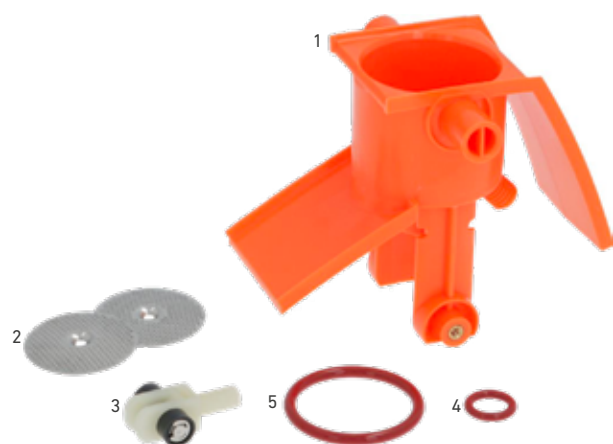

RHEAVENDORS-SERVOMAT GRUPPO CAFFÈ

Codice ATEL: 0KITRHEAGRCF
Codice LF: 1900017
Codice GEV: LF1900017

KIT MANUTENZIONE GRUPPO CAFFÈ 9 gr

Pos.	Description	Q.ty
1	CAMERA INFUSIONE ø 40 mm FILETTATA	1
2	DOCCIA EROGAZIONE ø 37 mm	2
3	SUPPORTO RULLINI FILTRO	1
4	GUARNIZIONE OR 0112 SILICONE ROSSO	1
5	GUARNIZIONE OR 04131 SILICONE ROSSO	1

CINO PB, CINO GRANDE PB XX PB, CINO IC PB, LUCE PB, LUCE 600 PB, LUCE TOUCH PB,
CAFÈ EUROPA PB