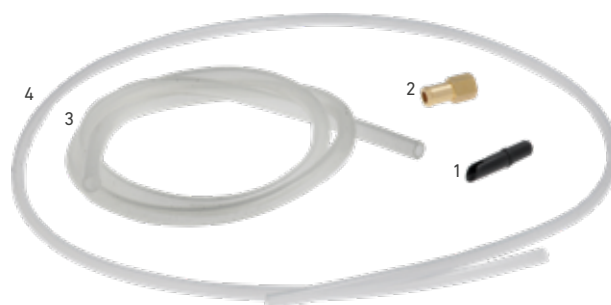

Codice ATEL: 0KITRHEAHYG08
Codice LF: 1901015
Codice GEV: LF1901015

KIT PULIZIA CAFFÈ EUROPA INSTANT

Pos.	Description	Q.ty
1	CORPO MIXER SINISTRO	1
2	GHIERA BLOCCAGGIO IMBUTO MIXER	1
3	CORPO ASPIRAZIONE CON RIDUZIONE	1
4	TUBO SILICONE $\varnothing$ 5,6 x 8,8 mm	1
5	RIDUZIONE PER CAFFÈ SOLUBILE $\varnothing$ 2,5 mm	1

CAFFÈ EUROPA, EUROPA 2, LUCE, MAXI, MIDI 2, MODA, PRONTISSIMO EC I, SAGOMA E, SAGOMA H, SAGOMAE, XS E, XS H LIONESS, XSE

KIT PULIZIA CAFFÈ EUROPA

Pos.	Description	Q.ty
1	BECCUCCIO EROGATORE CAFFÈ	1
2	RACCORDO TERMINALE FEMMINA	1
3	TUBO SILICONE $\varnothing$ 5,6 x 8,8 mm	1
4	TUBO PTFE $\varnothing$ 4x6 mm	1

CAFFÈ EUROPA, EUROPA 2, LUCE, MAXI, MIDI 2, MODA, PRONTISSIMO EC I, SAGOMA E, SAGOMA H, SAGOMAE, XS E, XS H LIONESS, XSE