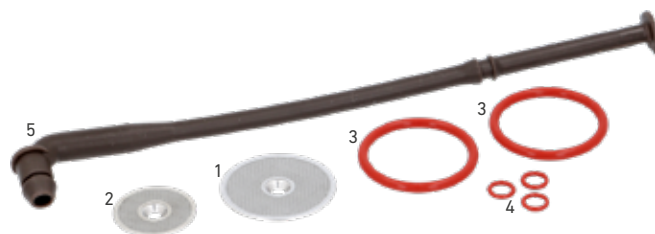

ARES, IRIS, POLARIS, SIRIO, SPRINT

BRAVILOR-BONAMAT GRUPPO CAFFÈ

Codice ATEL: 0KITBRAVBRE01
Codice LF: 1901030
Codice GEV: LF1901030

KIT MANUTENZIONE GRUPPO CAFFÈ ESPRECIOS

Pos.	Description	Q.ty
1	DOCCETTA FILTRO	1
2	DOCCETTA FILTRO (PIANA)	1
3	DOCCETTA INFERIORE	1
4	MORSETTO	1
5	GUARNIZIONE OR \varnothing 37,69 x 3,53 EPDM 70	1
6	GUARNIZIONE OR \varnothing 6,1 x 1,6 mm	1
7	GUARNIZIONE OR \varnothing 32,92 x 3,53 mm SILICONE 70	1
8	GUARNIZIONE \varnothing 17 mm x \varnothing 12 mm x 2 mm	1
9	TUBO \varnothing 3,5 x 2,2 mm	1