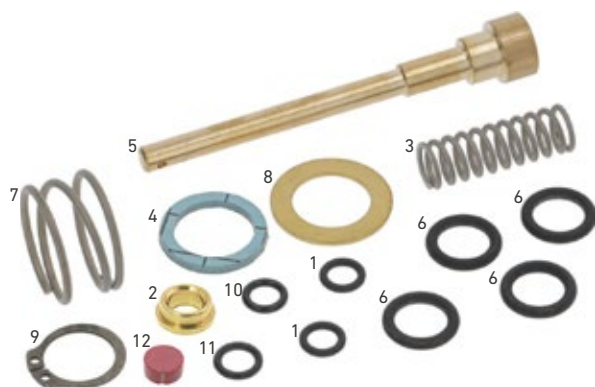

KIT RIPARAZIONE RUBINETTO ACQUA/VAPORE

Codice ATEL: 0KITFAE005
Codice LF: 1910008
Codice GEV: LF1910008

Pos.	Description	Q.ty
1	GUARNIZIONE OR 02025 VITON	2
2	BUSSOLA PER MOLLA	1
3	MOLLA ø 10,5x32 mm PER RUBINETTO	1
4	GUARNIZIONE PIANA ESENTE ø 22x17x2 mm	1
5	PERNO PER RUBINETTO ACQUA/VAPORE	1
6	GUARNIZIONE OR 03043 VITON	4
7	MOLLA ø 26x14 mm SNODO	1
8	RONDELLA PIANA OTTONE ø 26x16,5x1 mm	1
9	ANELLO D'ARRESTO E-16	1
10	GUARNIZIONE OR 02025 EPDM	1
11	GUARNIZIONE OR 0106 EPDM	1
12	GUARNIZIONE CIECA ø 12x5,8 mm SILICONE	1

COMPACT, E97, EXPRESS, STAR