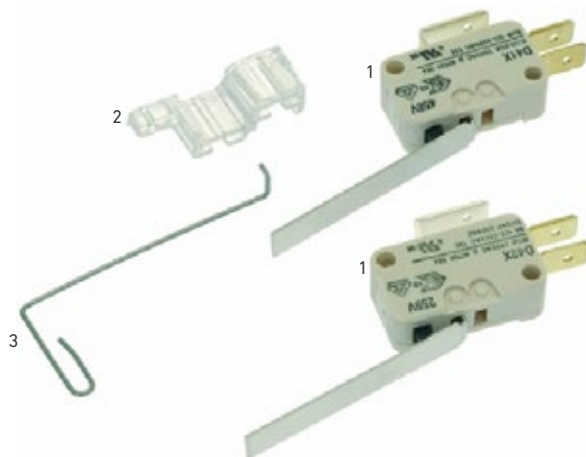

Codice ATEL: 41027710
Codice LF: 1240154
Codice GEV: LF1240154

KIT MICROINTERRUTTORE 3A 250V

Pos.	Description	Q.ty
1	MICROINTERRUTTORE	1
2	SUPPORTO GUIRA MICROINTERRUTTORE	1
3	ASTINA INOX PER LEVA MICROINTERRUTTORE	1

ARES, IRIS, POLARIS, SIRIO, SPRINT